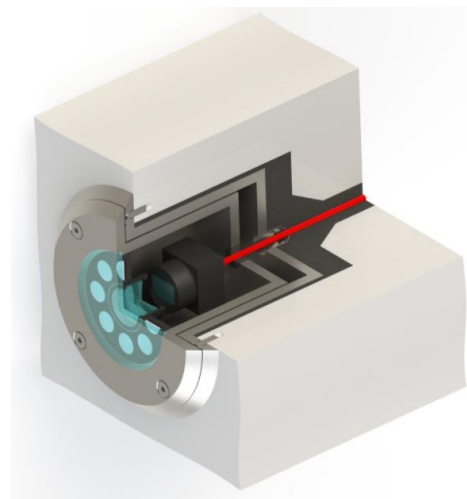

### Камера подводная встраиваемая Nereus-3

|                          |  |
|--------------------------|--|
| Тип                      | малогабаритная   |
| Количество матриц        | 1  |
| Температура эксплуатации | От -10 до +40 °С   |
| Материал корпуса         | Нержавеющая сталь<br>полированная/шлифованная, прозрачный иллюминатор из поликарбоната с покрытием/закаленного стекла  |
| Габариты                 | Оптический блок (без подсветки):<br>60(фланец)x70мм (без учета внешнего корпуса)<br>Оптический блок (с подсветкой):<br>90(фланец)x80мм (без учета внешнего корпуса)<br>Основной модуль (внешний, размещается за стеной): 20x50x110мм |
| Масса                    | Оптический блок: 1,0 кг (без учета внешнего корпуса)   |
| Применение               | Средние и малые одно- и разноуровневые бассейны с периметром простой формы.<br>Локальные участки больших разноуровневых бассейнов с периметром сложной формы, не просматриваемые другими камерами.                                   |