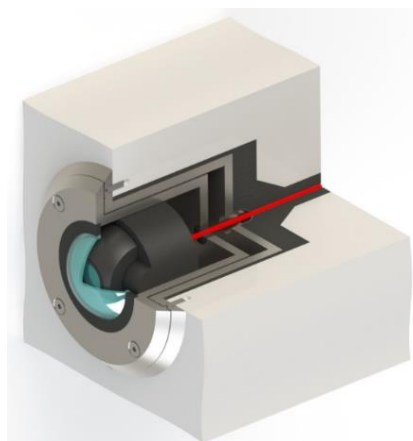

ООО «Центр спортивных разработок СПб»

Камера подводная встраиваемая Nereus-1

Тип	миникупольная панорамная
Количество матриц	1
Температура эксплуатации	От -10 до +40 °С
Материал корпуса	Нержавеющая сталь полированная/шлифованная, прозрачный купол из поликарбоната с покрытием
Габариты	150 (фланец) x 168 мм
Масса	2.8 кг (без учета внешнего корпуса)
Применение	Большие разноуровневые бассейны с периметром сложной формы

Камера/Видео	
Изображение	6 или 12 Мп
Объектив	Фиксированная диафрагма, фиксированный фокус, фокусное расстояние 1.3 мм, F2.2
Угол обзора	180° по горизонтали, 180° по вертикали
Частота кадров	15-60 кадр/с
Разрешение	2992x2992, 3584x2688 и пр.
Передача нескольких фрагментов видео	До 4 отдельных фрагментов общего изображения с устранением искажений
Выход HDMI	HDMI 1080p до 60 кадр/с
Сеть	
Безопасность	Защита паролем, фильтрация IP-адресов, шифрование по протоколу HTTPS, контроль доступа по сети IEEE 802.1X (EAP-TLS), дайджест-проверка подлинности, журнал доступа пользователей, централизованное управление сертификатами, защита от попыток подбора пароля, встроенное ПО с цифровой подписью
Поддерживаемые протоколы	IPv4, IPv6 USGv6, HTTP, HTTP/2, HTTPS, SSL/TLS, QoS Layer 3 DiffServ, FTP, SFTP, CIFS/SMB, SMTP, Bonjour, UPnP®, SNMP v1/v2c/v3 (MIB-II), DNS, DynDNS, NTP, RTSP, RTP, SRTP, TCP, UDP, IGMPv1/v2/v3, RTCP, ICMP, DHCPv4/
Системная интеграция	
Срабатывание сигнала тревоги	Аналитика, контролируемый внешний вход, виртуальные входы по API, события локальной записи данных, открытие корпуса
Действия по событиям	Запись видео: на карту SD и на сетевой накопитель Загрузка изображений или видеороликов: по FTP, SFTP, HTTP, HTTPS, через сетевую папку и по электронной почте Буферизация видео или изображений до и после тревоги для записи или загрузки Отправка уведомлений: по электронной почте, HTTP, HTTPS, TCP и с помощью SNMP-сообщений PTZ: предустановка PTZ, запуск/остановка маршрута обхода охраны Наложение текста, активация внешнего выхода