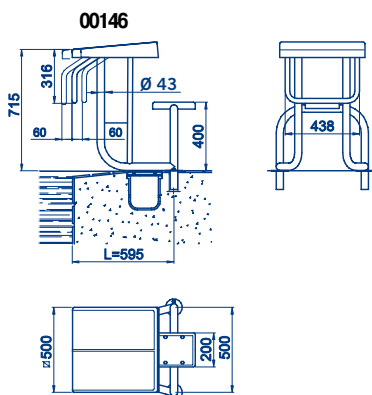

Стартовые тумбы

Основание выполнено из нержавеющей стали AISI-316. Регулируемая платформа из полиэстера и стекловолокна с нескользящим покрытием 500 мм x 500 мм. Порядковые номера не включены. Анкерные крепления 54462 (для тумб 27578 и 27836) и 00143 (для тумб 00146 и 19958) не прилагаются.

Код	Стандартная упаковка	Стандартный вес, кг	Стандартный объем, м3	Цена, евро с НДС*
С ПОЛИРОВАННОЙ ПОВЕРХНОСТЬЮ:				
Высота 700 мм	00146	1	25.0	1246,83
Высота 400 мм	27578	1	18.0	963,19
С БЕЛЫМ ЭПОКСИДНЫМ ПОКРЫТИЕМ:				
Высота 700 мм	19958	1	25.0	1333,96
Высота 400 мм	27836	1	-	1417,77

Примечание: платформа 00146 может быть изготовлена на заказ с учетом индивидуального уровня перелива. В этом случае при заказе необходимо указать расстояние L.