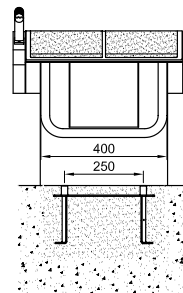

Тумба BCN03 с ручным регулированием платформы и фиксированными боковыми поручнями

Фиксированной платформой Eсо без боковых поручней

Фиксированной платформой Eсо и фиксированными боковыми поручнями

\*А

Код	Стандартная упаковка	Стандартный вес, кг	Стандартный объем, м3	Цена, евро с НДС*
-----	----------------------	---------------------	-----------------------	-------------------

28761	1	48.8	0.237	5490,67
28760	1	40.4	0.237	3009,89
32700	1	42	0.237	по запросу

Примечание: версии Eсо зафиксированы под углом 6°.

вид установки (коды 28761 и 28760).

28760

28761

32700