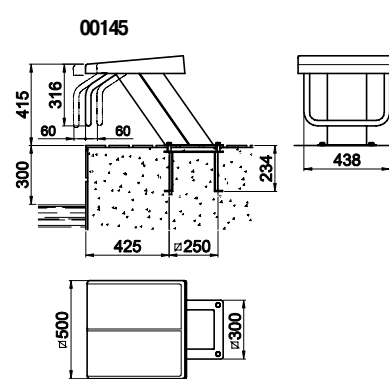

Стартовые тумбы

Основание выполнено из нержавеющей стали AISI-316. Регулируемая платформа из полиэстера и стекловолокна с нескользящим покрытием 500 мм x 500 мм. Порядковые номера не включены. Анкерные крепления 54461 не прилагаются.

Код	Стандартная упаковка	Стандартный вес, кг	Стандартный объем, м3	Цена, евро с НДС*
С ПОЛИРОВАННОЙ ПОВЕРХНОСТЬЮ:				
Высота 700 мм	00144	1	32.0	2125,46
Высота 400 мм	00145	1	25.3	1791,77
С БЕЛЫМ ЭПОКСИДНЫМ ПОКРЫТИЕМ:				
Высота 400 мм	19957	1	25.3	2250,47