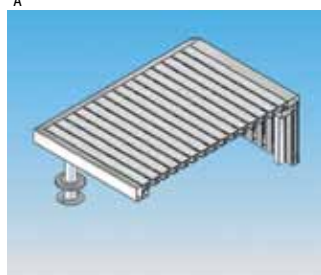

Подиумы для спортивных бассейнов

AstralPool создал новую конструкцию, на которую можно установить стартовые тумбы. Это дополнение расширяет наш ассортимент товаров для соревнований. Изделие состоит из конструкции из нержавеющей стали AISI-304 и пластиковой решетки. Платформа также может быть использована как поворотная панель и включать в себя анкера для разделителей дорожек.

	Код	Стандартная упаковка	Стандартный вес, кг	Стандартный объем, м3	Цена, евро с НДС*
Подиум, ширина дорожки 2 м	34213	1	-	-	4810,13
Подиум, ширина дорожки 2,5 м	34214	1	-	-	5287,73
Подиум, правый угол	34215	1	-	-	2489,31
Подиум, левый угол	34216	1	-	-	2286,84

*А