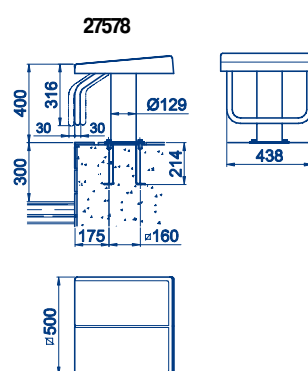

Стартовые тумбы

Основание выполнено из нержавеющей стали AISI-316. Регулируемая платформа из полиэстера и стекловолокна с нескользящим покрытием 500 мм x 500 мм. Порядковые номера не включены. Анкерные крепления 54462 (для тумб 27578 и 27836) и 00143 (для тумб 00146 и 19958) не прилагаются.

Код	Стандартная упаковка	Стандартный вес, кг	Стандартный объем, м3	Цена, евро с НДС*
С ПОЛИРОВАННОЙ ПОВЕРХНОСТЬЮ:				
Высота 700 мм	00146	1	25.0	1246,83
Высота 400 мм	27578	1	18.0	963,19
С БЕЛЫМ ЭПОКСИДНЫМ ПОКРЫТИЕМ:				
Высота 700 мм	19958	1	25.0	1333,96
Высота 400 мм	27836	1	-	1417,77

Примечание: платформа 00146 может быть изготовлена на заказ с учетом индивидуального уровня перелива. В этом случае при заказе необходимо указать расстояние L.