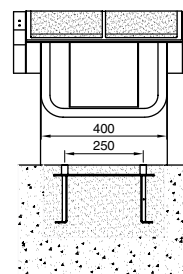

28761	1	48.8	0.237	5490,67
28760	1	40.4	0.237	3009,89
32700	1	42	0.237	по запросу

Примечание: версии Eсо зафиксированы под углом 6°.

вид установки (коды 28761 и 28760).

28760

28761

32700