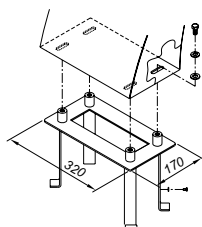

Тумба BCN03 с ручным регулированием платформы и фиксированными боковыми поручнями

Фиксированной платформой Eсо без боковых поручней

Фиксированной платформой Eсо и фиксированными боковыми поручнями

\*А

Код	Стандартная упаковка	Стандартный вес, кг	Стандартный объем, м3	Цена, евро с НДС*
-----	----------------------	---------------------	-----------------------	-------------------

28761	1	48.8	0.237	5490,67
28760	1	40.4	0.237	3009,89
32700	1	42	0.237	по запросу

Примечание: версии Eсо зафиксированы под углом 6°.

вид установки (коды 28761 и 28760).

28760

28761

32700