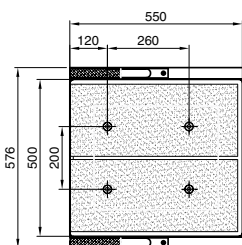

вид установки (коды 28761 и 28760).