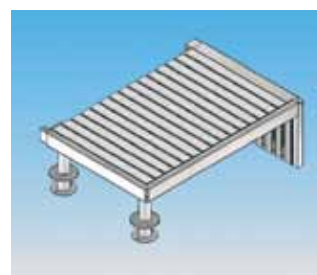

Подиумы для спортивных бассейнов

AstralPool создал новую конструкцию, на которую можно установить стартовые тумбы. Это дополнение расширяет наш ассортимент товаров для соревнований. Изделие состоит из конструкции из нержавеющей стали AISI-304 и пластиковой решетки. Платформа также может быть использована как поворотная панель и включать в себя анкера для разделителей дорожек.

	Код	Стандартная упаковка	Стандартный вес, кг	Стандартный объем, м3	Цена, евро с НДС*
Подиум, ширина дорожки 2 м	34213	1	-	-	4810,13
Подиум, ширина дорожки 2,5 м	34214	1	-	-	5287,73
Подиум, правый угол	34215	1	-	-	2489,31
Подиум, левый угол	34216	1	-	-	2286,84

*А