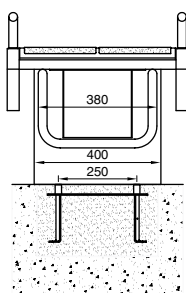

28761	1	48.8	0.237	5490,67
28760	1	40.4	0.237	3009,89
32700	1	42	0.237	по запросу

Примечание: версии Eсо зафиксированы под углом 6°.

вид установки (коды 28761 и 28760).

28760

28761

32700