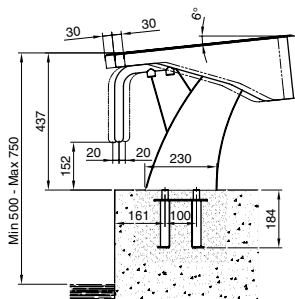

Стартовая тумба выполнена из нержавеющей стали AISI-316. стандартная стартовая тумба может быть демонтирована для установки электронной тайминговой системы контроля времени Omega. BCN03 также может быть адаптирована к другим системам контроля времени в случае необходимости. Длина платформы составляет 550 мм, ширина – 500 мм, высота – 437 мм, платформа имеет полированное покрытие. Анкерные крепления 54460 не прилагается.

Тумба BCN03 с ручным регулированием платформы и фиксированными боковыми поручнями

Фиксированной платформой Eсо без боковых поручней

Фиксированной платформой Eсо и фиксированными боковыми поручнями

\*А

Код	Стандартная упаковка	Стандартный вес, кг	Стандартный объем, м3	Цена, евро с НДС*
-----	----------------------	---------------------	-----------------------	-------------------

28761	1	48.8	0.237	5490,67
28760	1	40.4	0.237	3009,89
32700	1	42	0.237	по запросу

Примечание: версии Eсо зафиксированы под углом 6°.

вид установки (коды 28761 и 28760).

28760

28761

32700